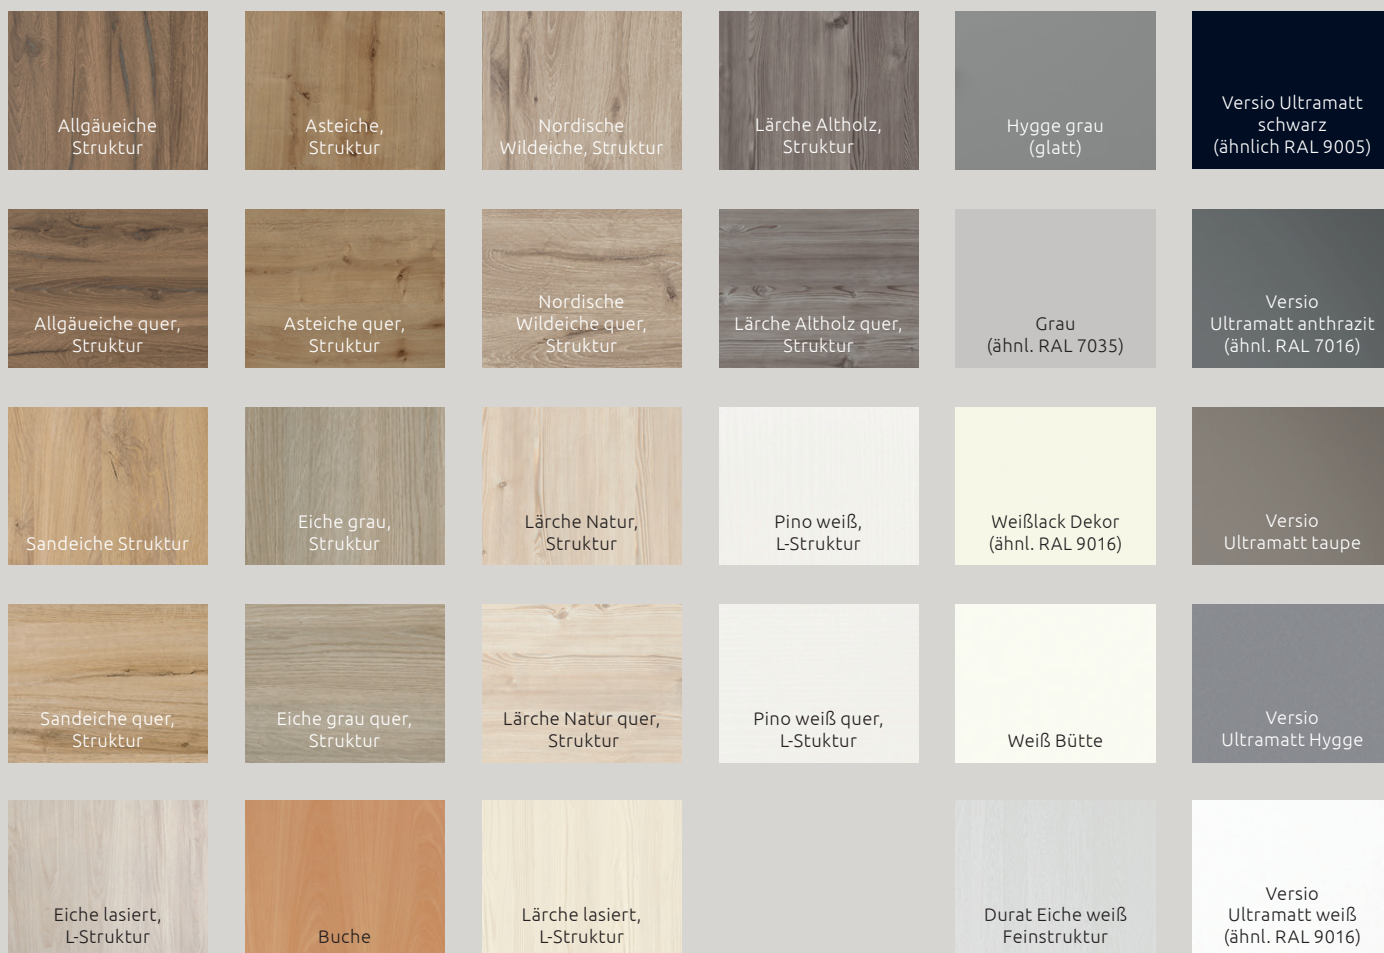

Durat-Kollektion