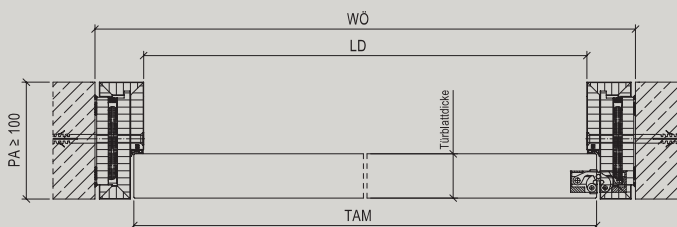

01. 03.

Detailzeichnung zu Zimmertüren

01. WOHNUNGSEINGANGSTÜREN: Passend zum individuellen Stil sollen sich Wohnungsabschlusstüren präsentieren. Ihre inneren und äußeren Werte sind für die Sicherheit und den Komfort der Bewohner entscheidend. Grundlage bilden qualitativ hochwertige Türblatt- und Zargenkonstruktionen. Geprüfter Schallschutz von $R_w = 32$ dB bis 50 dB und zertifizierter Einbruchschutz in den Klassen RC 2 bis RC 4 nach DIN EN 1627 sind wahlweise mit Brand- und Rauchschutzfunktion kombinierbar. Schörghuber Wohnungseingangstüren entsprechen bereits dem Norm-Entwurf DIN 18105. Intelligente Türkommunikationen können integriert werden. Smart Home Technologien ermöglichen zukünftig eine Bedienung und Steuerung der Türen per Smartphone.